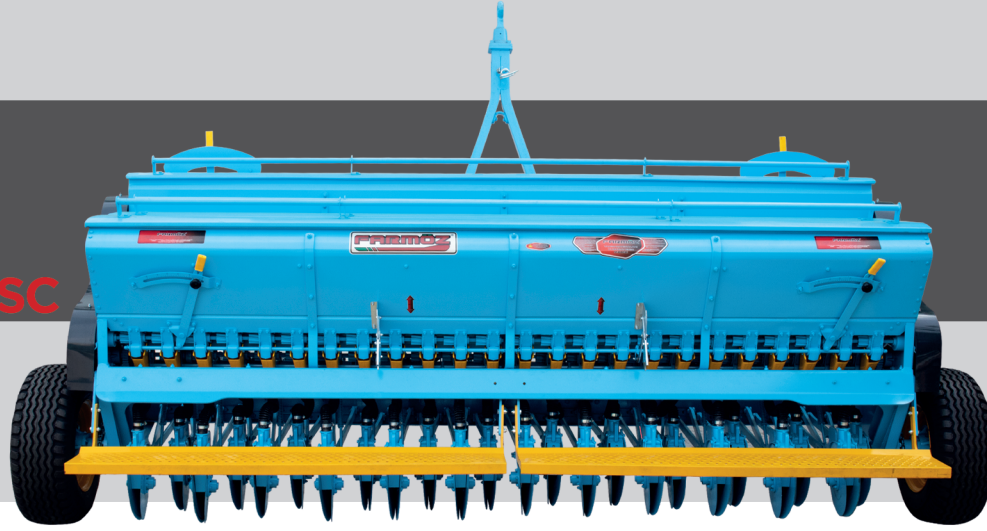

FARMÖZ®

Tarım Makinaları

TOPRAĞIN
GERÇEK
KRALI

www.farmoz.com.tr

FARMÖZ
Tarım Makinaları

HUBUBAT
MIBZERİ
CEREALS SEEDER

CIZEL MODEL
CHISEL MODEL

DİSKLİ MODEL DISC MODEL

Tukey

FARMÖZ
Tarım Makinaları

HUBUBAT
MIBZERİ
CEREALS SEEDER

**KÜÇÜK
TOHUM DEPOSU**

SEED DRILL
WITH TINY
SEED HOPPER

ÇİFT DİSKLİ DOUBLE DISC

İNCE TOHUM DİSLİSİ FINE SEED GEAR

		MTZ 14	MTZ 16	MTZ 18	MTZ 20	MTZ 22	MTZ 24
AĞIRLIK (KĞ)	WEIGHT (kğ)	910	990	1066	1144	1256	1310
TOPLAM UZUNLUK (mm)	TOTAL LENGTH (mm)	1250	1250	1250	1250	1250	1250
TOPLAM GENİŞLİK (mm)	TOTAL WIDTH (mm)	2850	3150	3420	3700	3990	4270
TOPLAM YÜKSEKLİK (mm)	TOTAL HEIGHT (mm)	1550	1550	1550	1550	1550	1550
İŞ GENİŞLİĞİ (mm)	WORK WIDTH (mm)	2150	2450	2720	3000	3290	3570
EKİCİ AYARLAR ARASI MESAFE (mm)	PLANTER TINE SPACING (mm)	140	140	140	140	140	140
TEKERLEK ÖLÇÜLERİ	WHEEL DIMENSIONS (kğ)	7.50 - 16	7.50 - 16	7.50 - 16	7.50 - 16	7.50 - 16	7.50 - 16
TOHUM KAPASİTESİ (kğ)	SEED CAPACITY (kğ)	290	310	240	370	400	430
GÜBRE KAPASİTESİ (kğ)	FERTILIZER CAPACITY (kğ)	230	250	270	290	310	350
GÜÇ (HP)	POWER (HP)	35 - 40	40 - 45	50 - 55	55 - 60	65 - 70	75 - 80
EBATI (cm)	DIMENSIONS (cm)	125 X 155 X 285	125 X 155 X 315	125 X 155 X 342	125 X 155 X 370	125 X 155 X 399	125 X 155 X 427

FARMÖZ
Tarım Makinaları

SEBZE MİBZERİ VEGETABLE SEEDER

Mekanik Sebze Mibzeri, soğan, havuç, ıspanak ve benzeri ufak tohumların ekiminde kullanılmaktadır. Sıra arası mesafe minimum 14 cm. olarak ayarlanabilmekte ve bitki arası mesafe de 3,5 - 7 cm. arasında ayarlanabilmektedir.

Mechanical Vegetable Seeder, onion, carrot, spinach and so on small used for sowing seeds.

The distance between the rows is at least 14 cm. can be set as and the distance between the plants is 3.5 - 7 cm. can be adjusted between