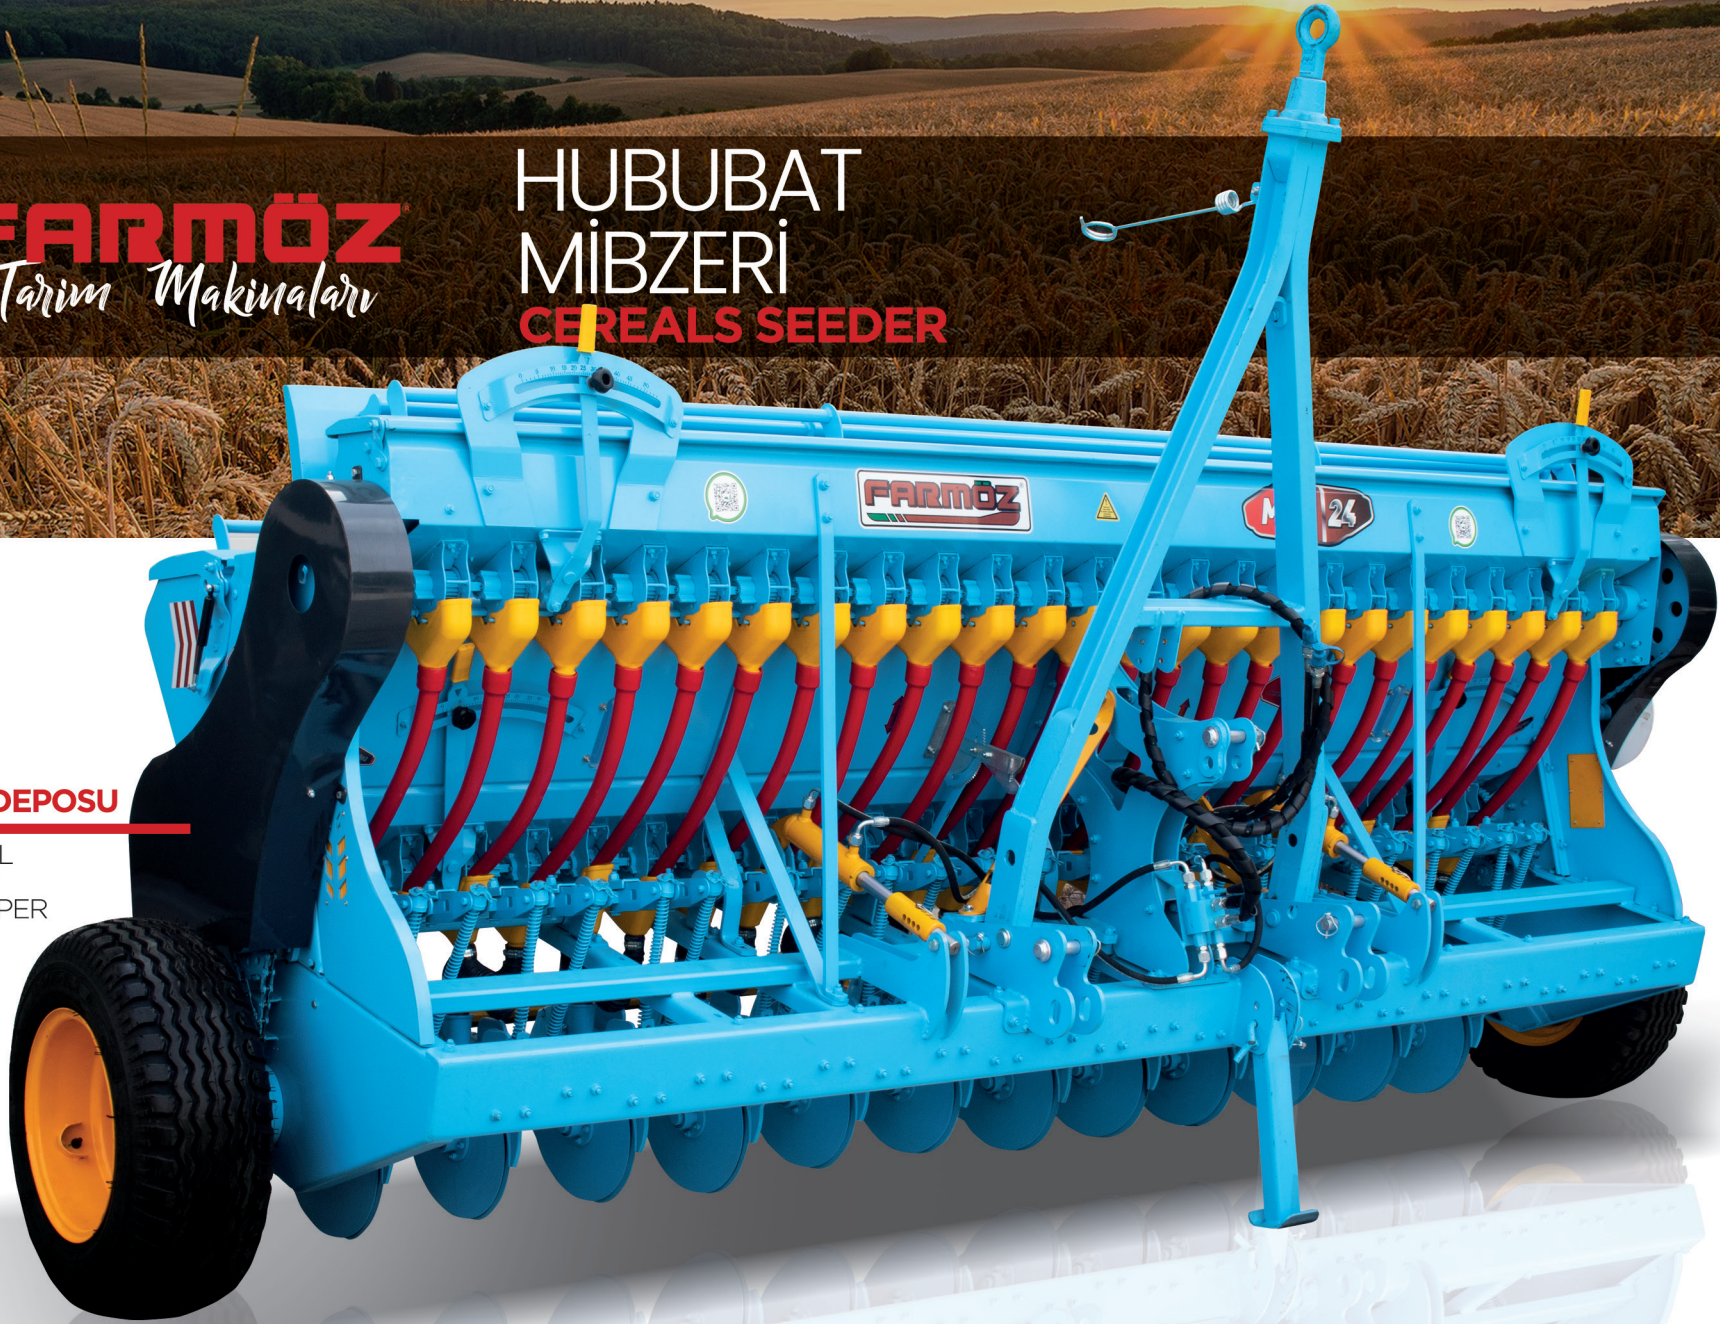

FARMÖZ®

Tarım Makinaları

TOPRAĞIN
GERÇEK
KRALI

www.farmoz.com.tr

FARMÖZ
Tarım Makinaları

HUBUBAT
MIBZERİ
CEREALS SEEDER

CIZEL MODEL
CHISEL MODEL

DİSKLİ MODEL DISC MODEL

Tukey

FARMÖZ
Tarım Makinaları

HUBUBAT
MIBZERİ
CEREALS SEEDER

**KÜÇÜK
TOHUM DEPOSU**

SEED DRILL
WITH TINY
SEED HOPPER

ÇİFT DİSKLİ DOUBLE DISC

İNCE TOHUM DİSLİSİ FINE SEED GEAR

		MTZ 14	MTZ 16	MTZ 18	MTZ 20	MTZ 22	MTZ 24
AĞIRLIK (KĞ)	WEIGHT (kğ)	910	990	1066	1144	1256	1310
TOPLAM UZUNLUK (mm)	TOTAL LENGTH (mm)	1250	1250	1250	1250	1250	1250
TOPLAM GENİŞLİK (mm)	TOTAL WIDTH (mm)	2850	3150	3420	3700	3990	4270
TOPLAM YÜKSEKLİK (mm)	TOTAL HEIGHT (mm)	1550	1550	1550	1550	1550	1550
İŞ GENİŞLİĞİ (mm)	WORK WIDTH (mm)	2150	2450	2720	3000	3290	3570
EKİCİ AYARLAR ARASI MESAFE (mm)	PLANTER TINE SPACING (mm)	140	140	140	140	140	140
TEKERLEK ÖLÇÜLERİ	WHEEL DIMENSIONS (kğ)	7.50 - 16	7.50 - 16	7.50 - 16	7.50 - 16	7.50 - 16	7.50 - 16
TOHUM KAPASİTESİ (kğ)	SEED CAPACITY (kğ)	290	310	240	370	400	430
GÜBRE KAPASİTESİ (kğ)	FERTILIZER CAPACITY (kğ)	230	250	270	290	310	350
GÜÇ (HP)	POWER (HP)	35 - 40	40 - 45	50 - 55	55 - 60	65 - 70	75 - 80
EBATI (cm)	DIMENSIONS (cm)	125 X 155 X 285	125 X 155 X 315	125 X 155 X 342	125 X 155 X 370	125 X 155 X 399	125 X 155 X 427

FARMÖZ
Tarım Makinaları

SEBZE MİBZERİ VEGETABLE SEEDER

Mekanik Sebze Mibzeri, soğan, havuç, ıspanak ve benzeri ufak tohumların ekiminde kullanılmaktadır. Sıra arası mesafe minimum 14 cm. olarak ayarlanabilmekte ve bitki arası mesafe de 3,5 - 7 cm. arasında ayarlanabilmektedir.

Mechanical Vegetable Seeder, onion, carrot, spinach and so on small used for sowing seeds.

The distance between the rows is at least 14 cm. can be set as and the distance between the plants is 3.5 - 7 cm. can be adjusted between