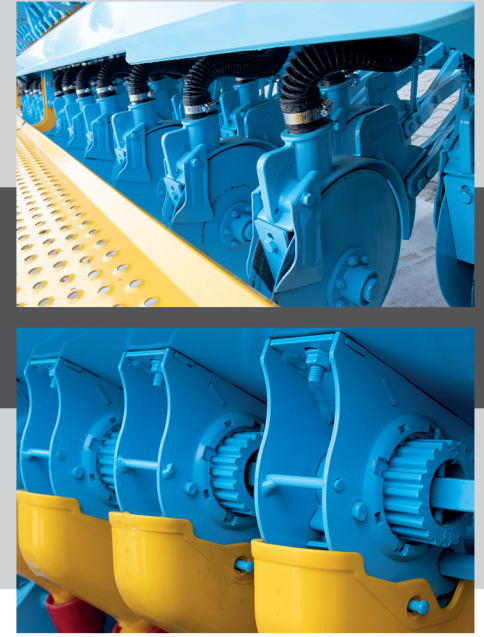

Tukey

FARMÖZ
Tarım Makinaları

HUBUBAT
MIBZERİ
CEREALS SEEDER

**KÜÇÜK
TOHUM DEPOSU**

SEED DRILL
WITH TINY
SEED HOPPER

ÇİFT DİSKLİ DOUBLE DISC

İNCE TOHUM DİSLİSİ FINE SEED GEAR

		MTZ 14	MTZ 16	MTZ 18	MTZ 20	MTZ 22	MTZ 24
AĞIRLIK (KĞ)	WEIGHT (kğ)	910	990	1066	1144	1256	1310
TOPLAM UZUNLUK (mm)	TOTAL LENGTH (mm)	1250	1250	1250	1250	1250	1250
TOPLAM GENİŞLİK (mm)	TOTAL WIDTH (mm)	2850	3150	3420	3700	3990	4270
TOPLAM YÜKSEKLİK (mm)	TOTAL HEIGHT (mm)	1550	1550	1550	1550	1550	1550
İŞ GENİŞLİĞİ (mm)	WORK WIDTH (mm)	2150	2450	2720	3000	3290	3570
EKİCİ AYARLAR ARASI MESAFE (mm)	PLANTER TINE SPACING (mm)	140	140	140	140	140	140
TEKERLEK ÖLÇÜLERİ	WHEEL DIMENSIONS (kğ)	7.50 - 16	7.50 - 16	7.50 - 16	7.50 - 16	7.50 - 16	7.50 - 16
TOHUM KAPASİTESİ (kğ)	SEED CAPACITY (kğ)	290	310	240	370	400	430
GÜBRE KAPASİTESİ (kğ)	FERTILIZER CAPACITY (kğ)	230	250	270	290	310	350
GÜÇ (HP)	POWER (HP)	35 - 40	40 - 45	50 - 55	55 - 60	65 - 70	75 - 80
EBATI (cm)	DIMENSIONS (cm)	125 X 155 X 285	125 X 155 X 315	125 X 155 X 342	125 X 155 X 370	125 X 155 X 399	125 X 155 X 427

FARMÖZ
Tarım Makinaları

SEBZE MİBZERİ VEGETABLE SEEDER

Mekanik Sebze Mibzeri, soğan, havuç, ıspanak ve benzeri ufak tohumların ekiminde kullanılmaktadır. Sıra arası mesafe minimum 14 cm. olarak ayarlanabilmekte ve bitki arası mesafe de 3,5 - 7 cm. arasında ayarlanabilmektedir.

Mechanical Vegetable Seeder, onion, carrot, spinach and so on small used for sowing seeds.

The distance between the rows is at least 14 cm. can be set as and the distance between the plants is 3.5 - 7 cm. can be adjusted between