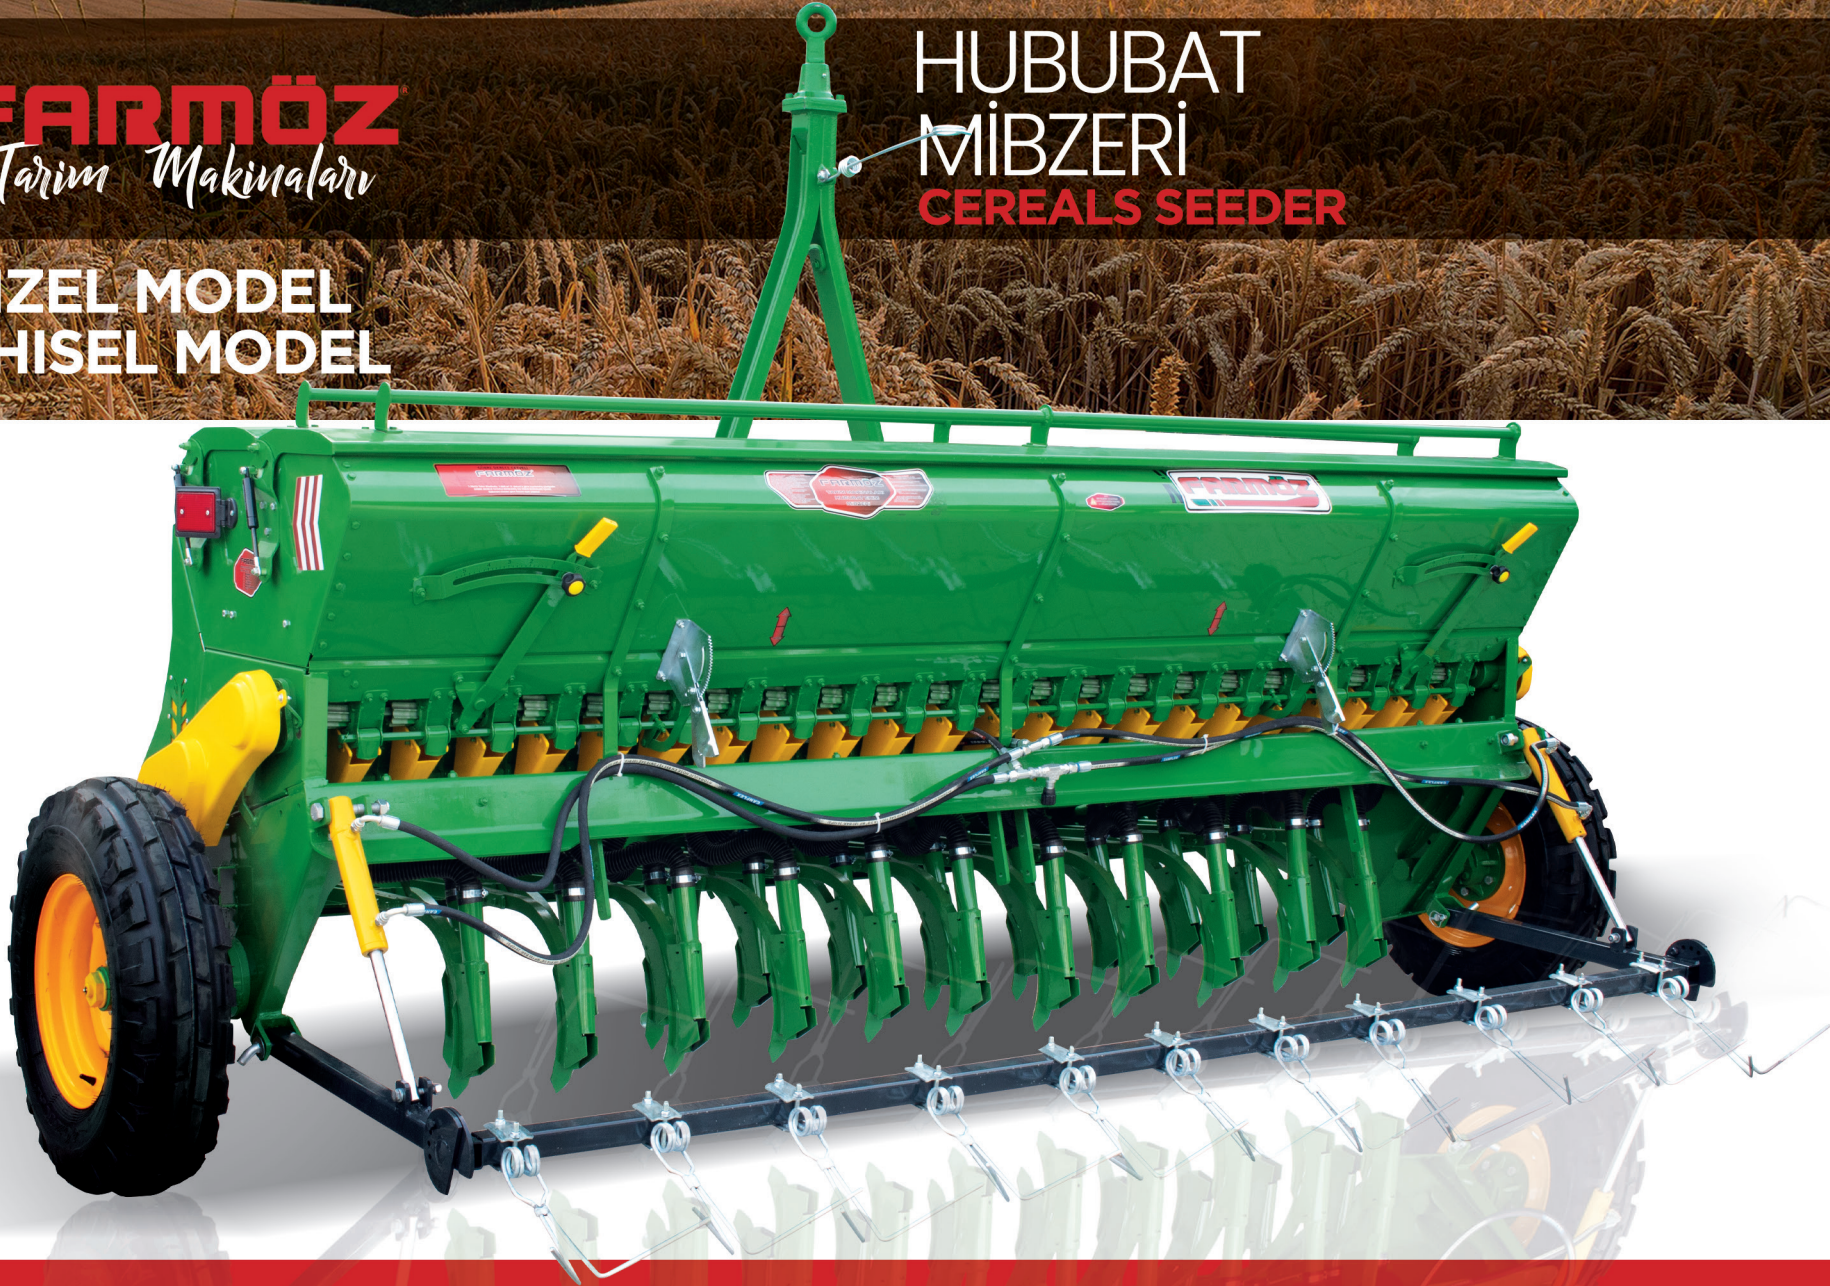

FARMÖZ®

Tarım Makinaları

TOPRAĞIN
GERÇEK
KRALI

www.farmoz.com.tr

FARMÖZ
Tarım Makinaları

HUBUBAT
MIBZERİ
CEREALS SEEDER

CIZEL MODEL
CHISEL MODEL

DİSKLİ MODEL DISC MODEL

Tukey

FARMÖZ
Tarım Makinaları

HUBUBAT
MIBZERİ
CEREALS SEEDER

**KÜÇÜK
TOHUM DEPOSU**

SEED DRILL
WITH TINY
SEED HOPPER

ÇİFT DİSKLİ DOUBLE DISC

İNCE TOHUM DİSLİSİ FINE SEED GEAR

		MTZ 14	MTZ 16	MTZ 18	MTZ 20	MTZ 22	MTZ 24
AĞIRLIK (KĞ)	WEIGHT (kğ)	910	990	1066	1144	1256	1310
TOPLAM UZUNLUK (mm)	TOTAL LENGTH (mm)	1250	1250	1250	1250	1250	1250
TOPLAM GENİŞLİK (mm)	TOTAL WIDTH (mm)	2850	3150	3420	3700	3990	4270
TOPLAM YÜKSEKLİK (mm)	TOTAL HEIGHT (mm)	1550	1550	1550	1550	1550	1550
İŞ GENİŞLİĞİ (mm)	WORK WIDTH (mm)	2150	2450	2720	3000	3290	3570
EKİCİ AYARLAR ARASI MESAFE (mm)	PLANTER TINE SPACING (mm)	140	140	140	140	140	140
TEKERLEK ÖLÇÜLERİ	WHEEL DIMENSIONS (kğ)	7.50 - 16	7.50 - 16	7.50 - 16	7.50 - 16	7.50 - 16	7.50 - 16
TOHUM KAPASİTESİ (kğ)	SEED CAPACITY (kğ)	290	310	240	370	400	430
GÜBRE KAPASİTESİ (kğ)	FERTILIZER CAPACITY (kğ)	230	250	270	290	310	350
GÜÇ (HP)	POWER (HP)	35 - 40	40 - 45	50 - 55	55 - 60	65 - 70	75 - 80
EBATI (cm)	DIMENSIONS (cm)	125 X 155 X 285	125 X 155 X 315	125 X 155 X 342	125 X 155 X 370	125 X 155 X 399	125 X 155 X 427

FARMÖZ
Tarım Makinaları

SEBZE MİBZERİ VEGETABLE SEEDER

Mekanik Sebze Mibzeri, soğan, havuç, ıspanak ve benzeri ufak tohumların ekiminde kullanılmaktadır. Sıra arası mesafe minimum 14 cm. olarak ayarlanabilmekte ve bitki arası mesafe de 3,5 - 7 cm. arasında ayarlanabilmektedir.

Mechanical Vegetable Seeder, onion, carrot, spinach and so on small used for sowing seeds.

The distance between the rows is at least 14 cm. can be set as and the distance between the plants is 3.5 - 7 cm. can be adjusted between